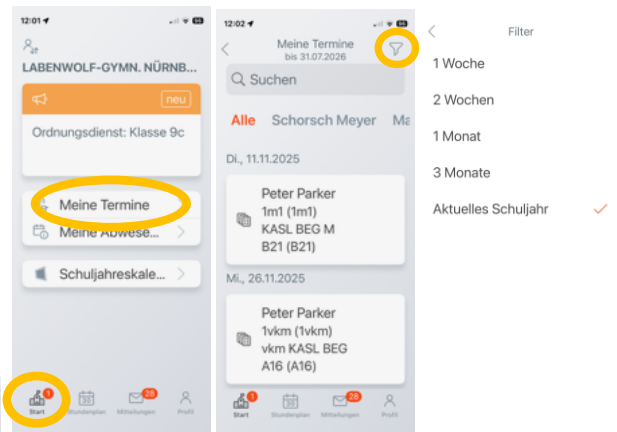

Prüfungskalender in WebUntis

In der App sehen sie die Prüfungen unter Start -> meine Termine.

In der Standardeinstellung werden die Prüfungen nur für eine Woche angezeigt. In der oberen rechten Ecke ist das Symbol für „Filter“. Hier können Sie den sichtbaren Zeitraum anpassen.

Im Stundenplan kann man Prüfungen durch eine gelbe Hervorhebung erkennen.

Weitere Details sieht man, wenn man die Stunde antippt.

In der Browserversion kann man zusätzlich direkt den Menüpunkt „Prüfungen“ auswählen.

- Mitteilungen
- Mein Stundenplan
- Weitere Stundenpläne
- Prüfungen
- Schuljahreskalender

Auch hier kann der sichtbare Bereich eingestellt werden.

Außerdem können verschiedene Berichte z.B. zum Ausdrucken erstellt werden.